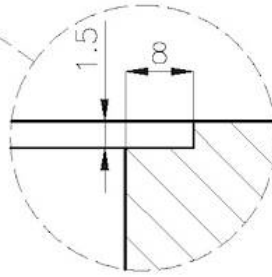

Dimensiones ø 425

---

Medida de la cubeta Ø 380mm

---

Número de cubetas 1 cubeta

---

Hueco de encastre Ver hoja de datos técnicos

---

## DIBUJOS TÉCNICOS

FT

Cut out size  
Dimensioni per foratura top

FTS

Cut out size  
Dimensioni per foratura top

Intaglio per il troppo-pieno  
Recess for housing the over-flow