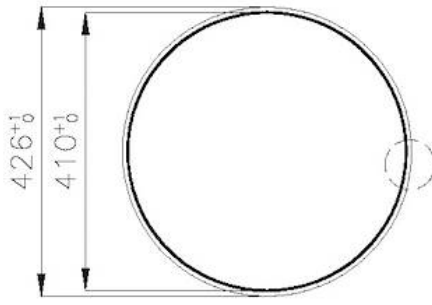

DIBUJOS TÉCNICOS

FT

Cut out size
Dimensioni per foratura top